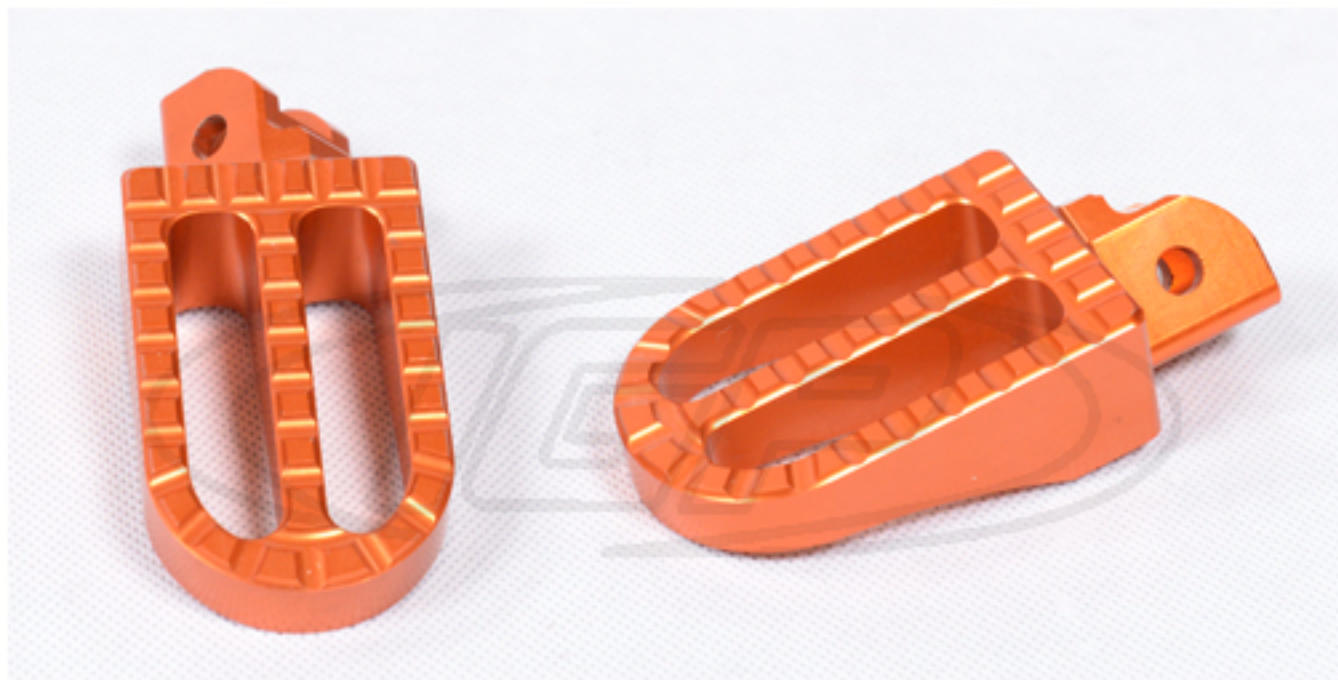

0501-002

www.igp-motor.com