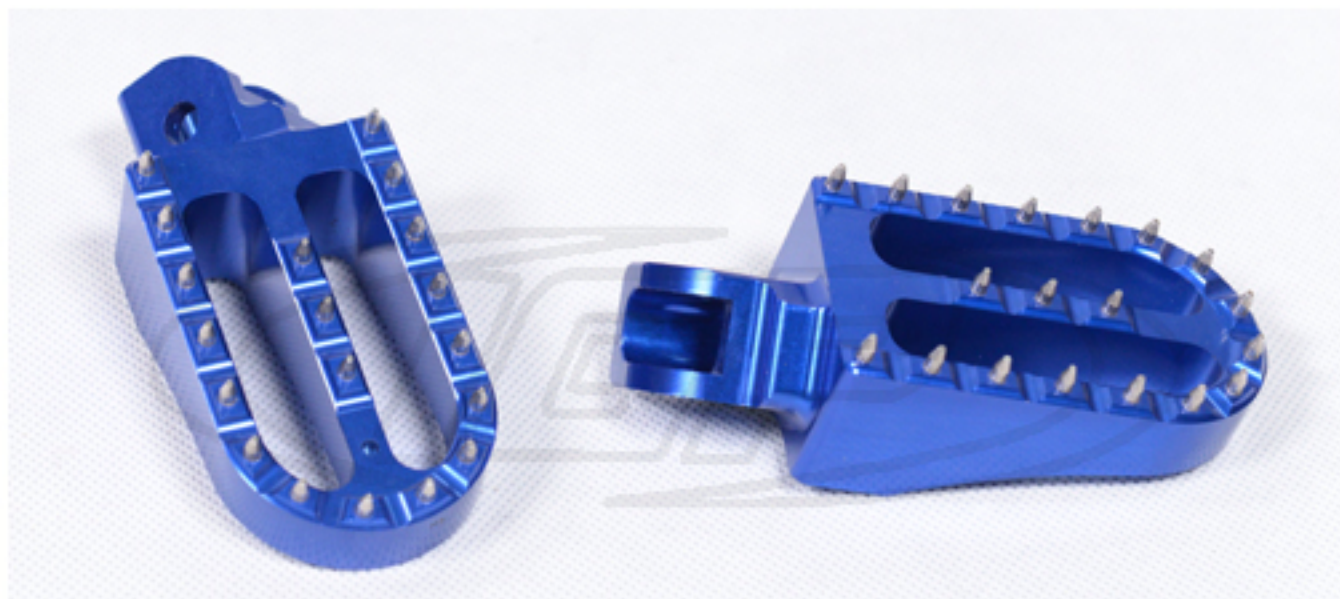

0501-001

www.igp-motor.com