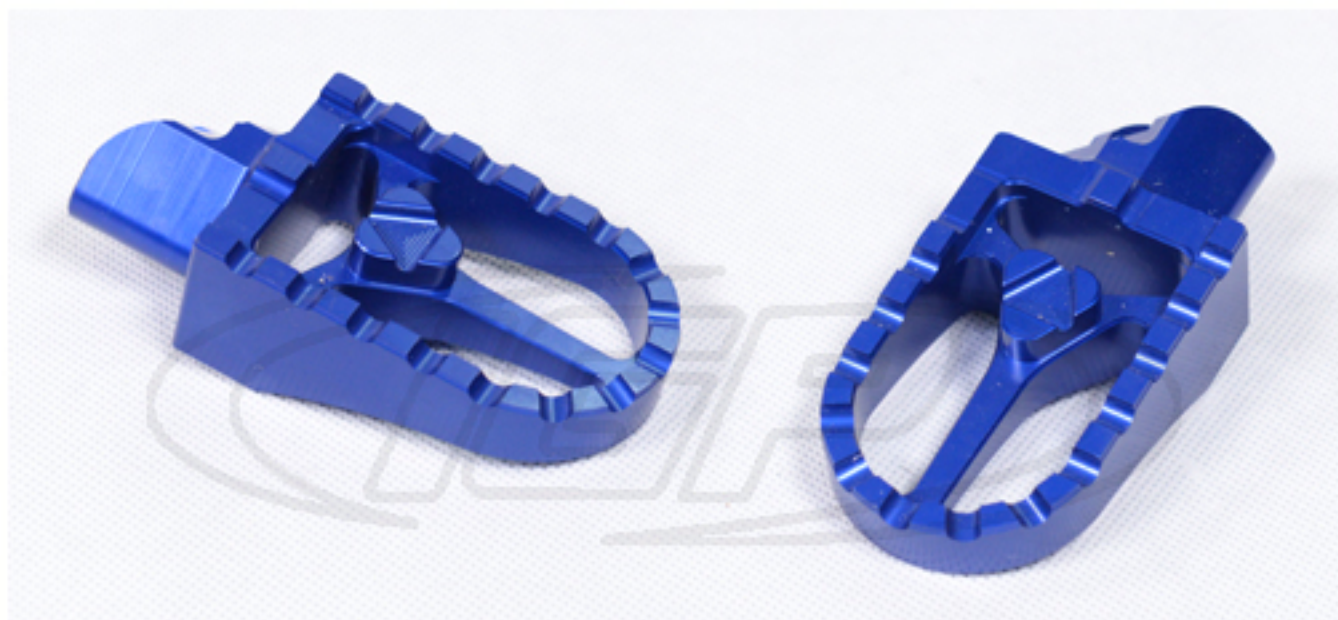

0501-003

www.igp-motor.com