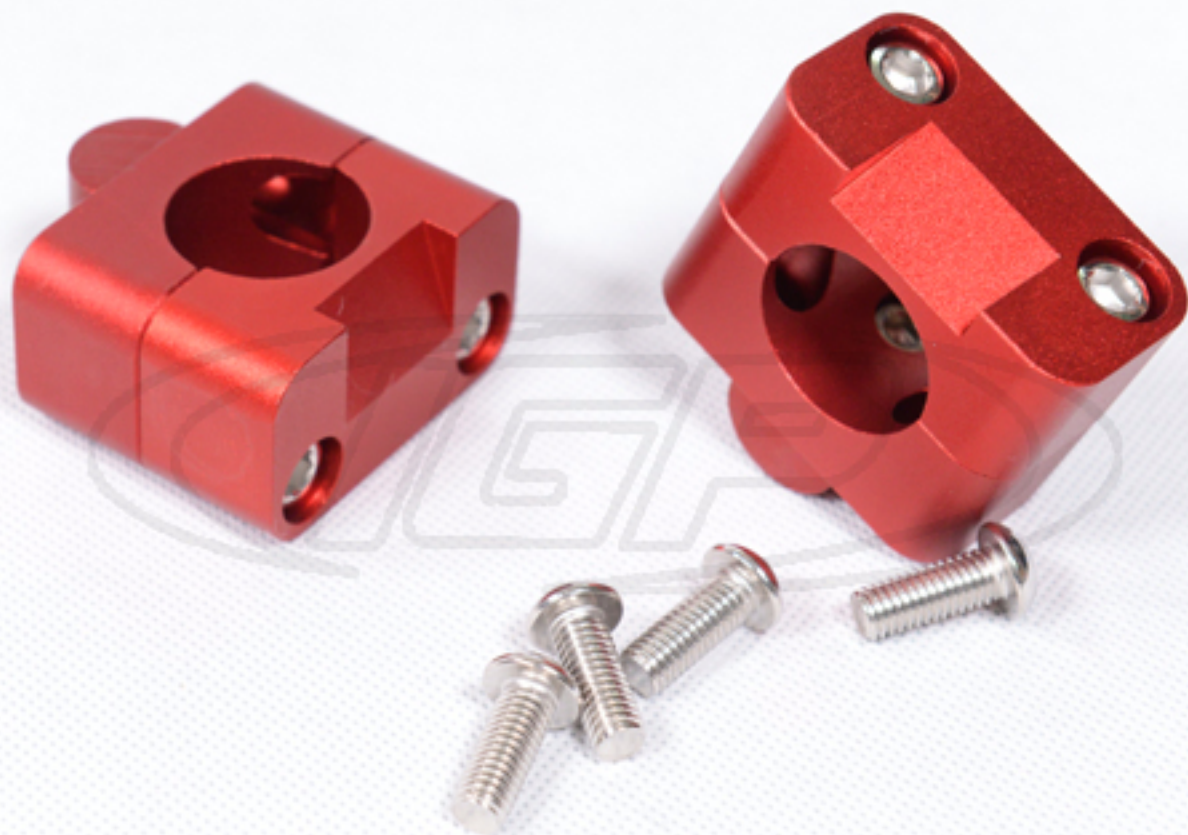

1001-002

www.igp-motor.com